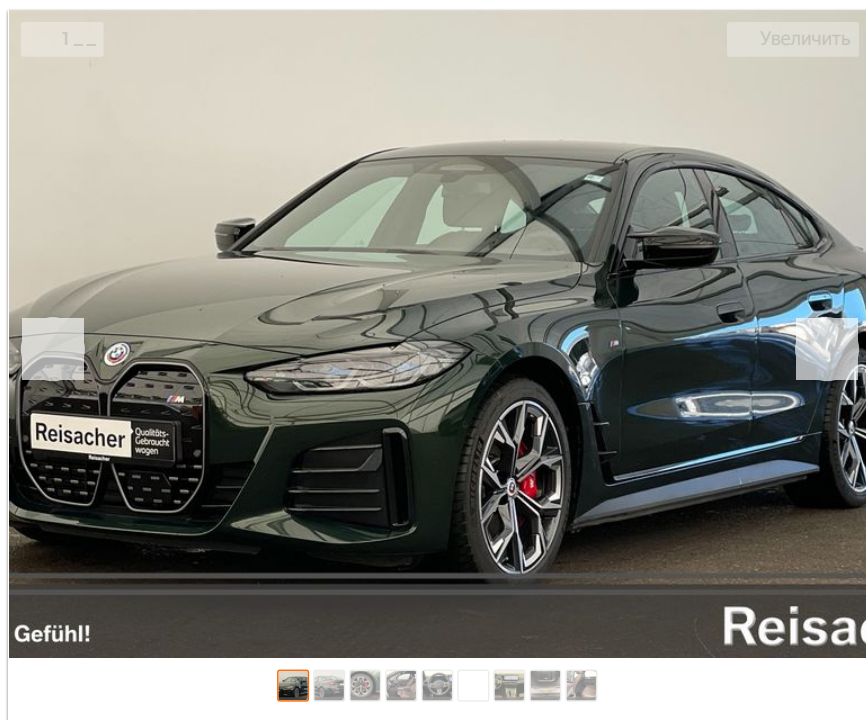

[Вернуться к результатам поиска](#)**BMW i4**

M50 M-Sport Pro, 19 дюймов, лазер, ...

**83 749 евро**Справедливая  
цена

70 377 евро (нетто), 19%

[Рассчитать финансирование](#)**Автохаус Райзахер ...**

DE-89077 Ульм